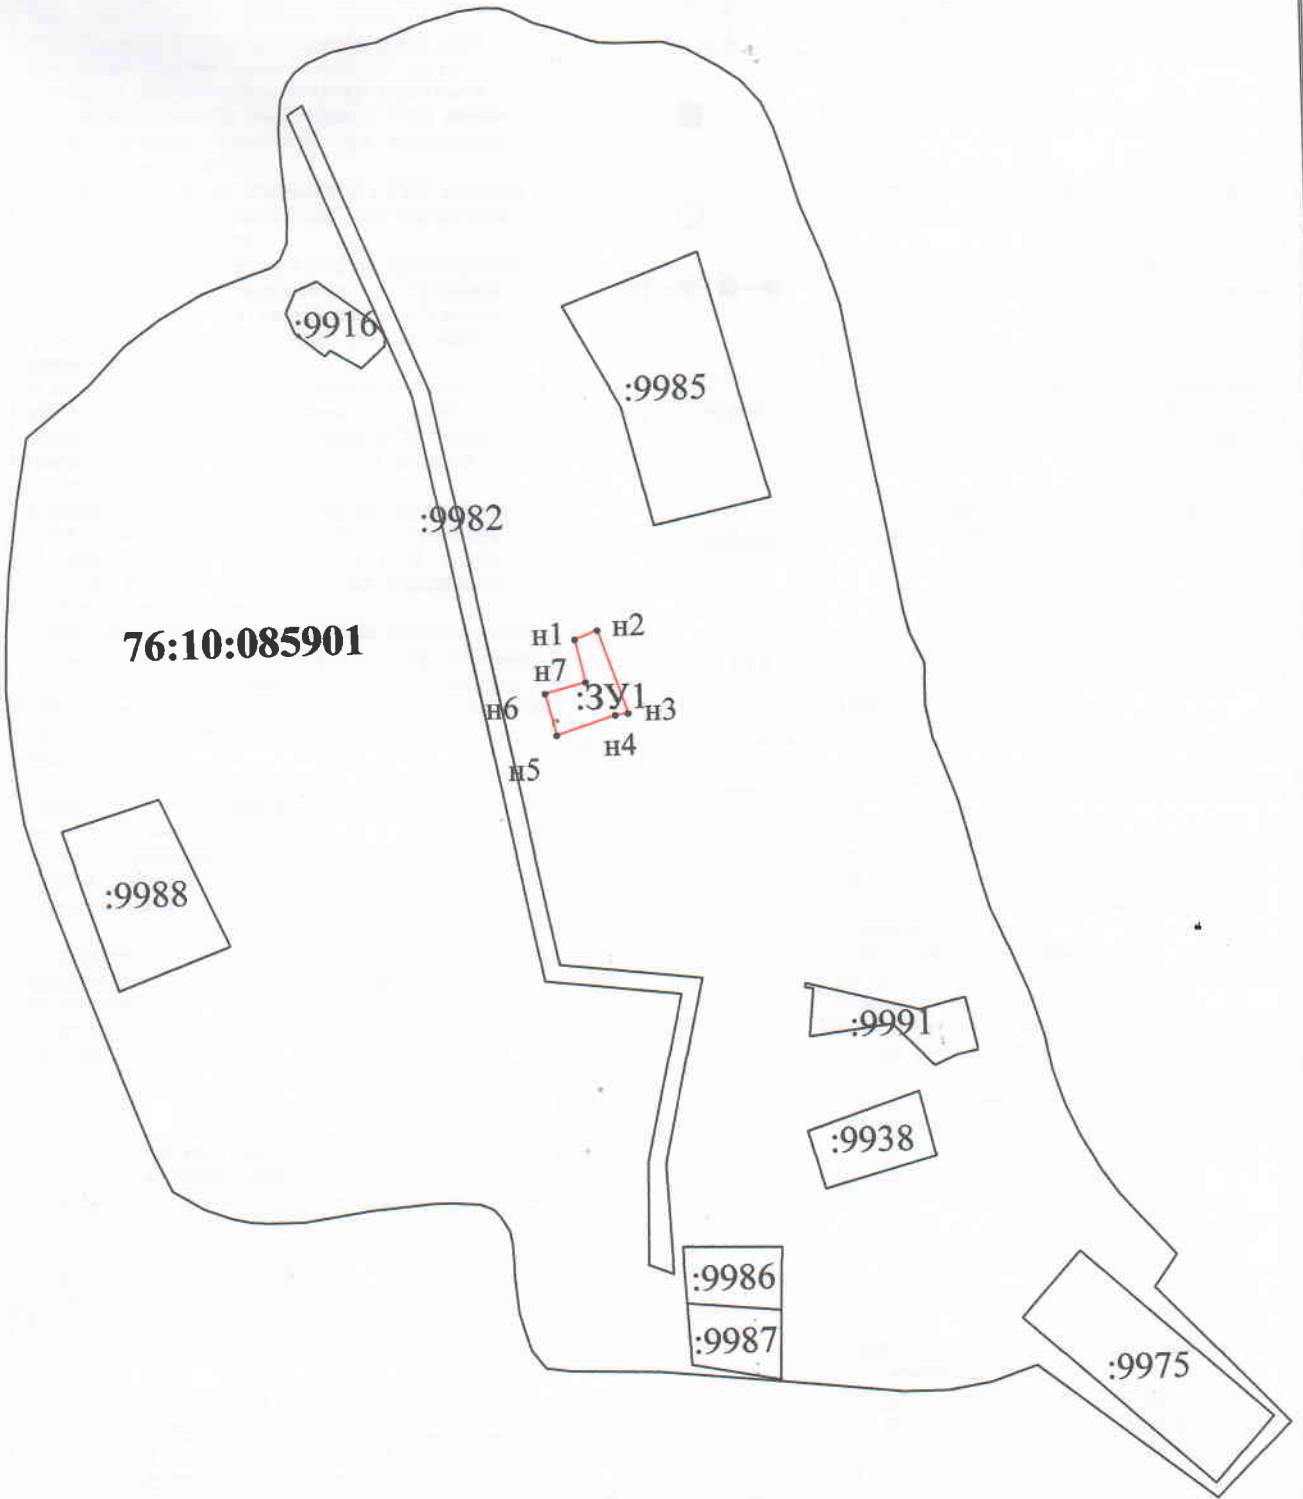

Утверждена  
Постановлением администрации Пречистенского сельского поселения  
Ярославской области

(наименование документа об утверждении, включая наименования  
органов государственной власти или органов местного самоуправления,  
принявших решение об утверждении схемы или подписавших соглашение  
о перераспределении земельных участков)

от «  »    2016г. №   

**Схема расположения земельного участка или земельных участков на кадастровом  
плане территории**

Условный номер земельного участка <b>:ЗУ1</b>		
Площадь земельного участка <b>667 м<sup>2</sup></b>		
Обозначение характерных точек границ	Координаты, м	
	X	Y
1	2	3
н1	453717	1352984
н2	453720	1352993
н3	453687	1353004
н4	453686	1352999
н5	453679	1352975
н6	453696	1352971
н7	453700	1352987
н1	453717	1352984

Масштаб 1: 3000